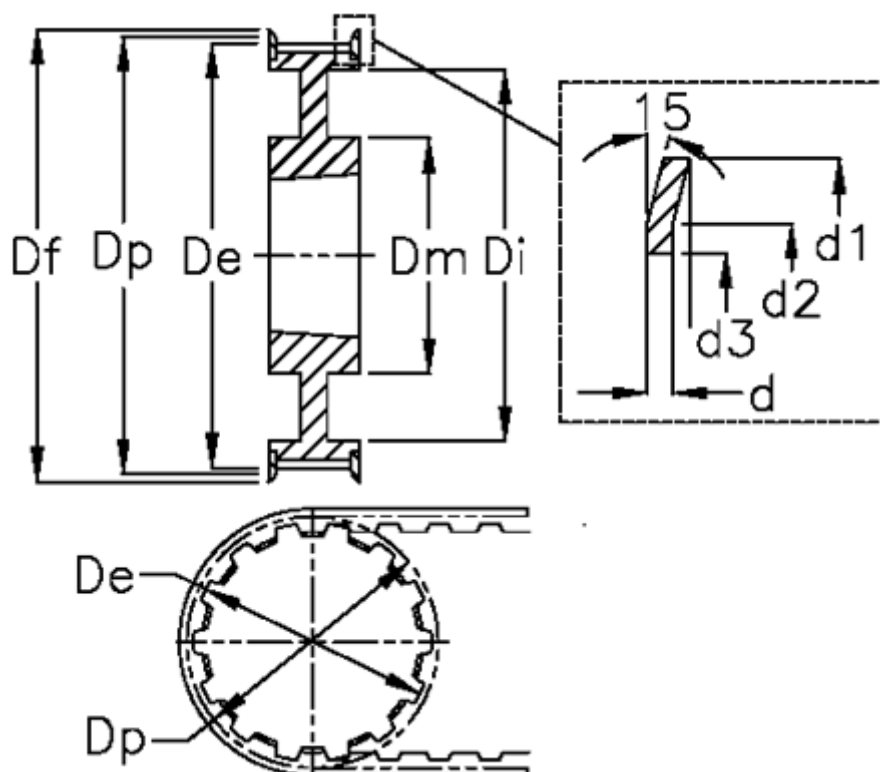

Varenummer: 604134044075  
 Beskrivelse: Tandremskive for taperbøsning  
 44 L 075 TL 1108

## Mål

Bredde	= L 075	Di	= 110	Tandantal = 44
d	= 1.5	Dm	= 90	Vægt = 2.1
d1	= 142	Dp	= 133.4	
d2	= 137	F	= 25	
d3	= 120	Flangetype	= F45	
De	= 132.64	For taperbøsning	= 1610	
Deling (tomme)	= 3/8	Max boring	= 42	
Df	= 142	S	= 25	